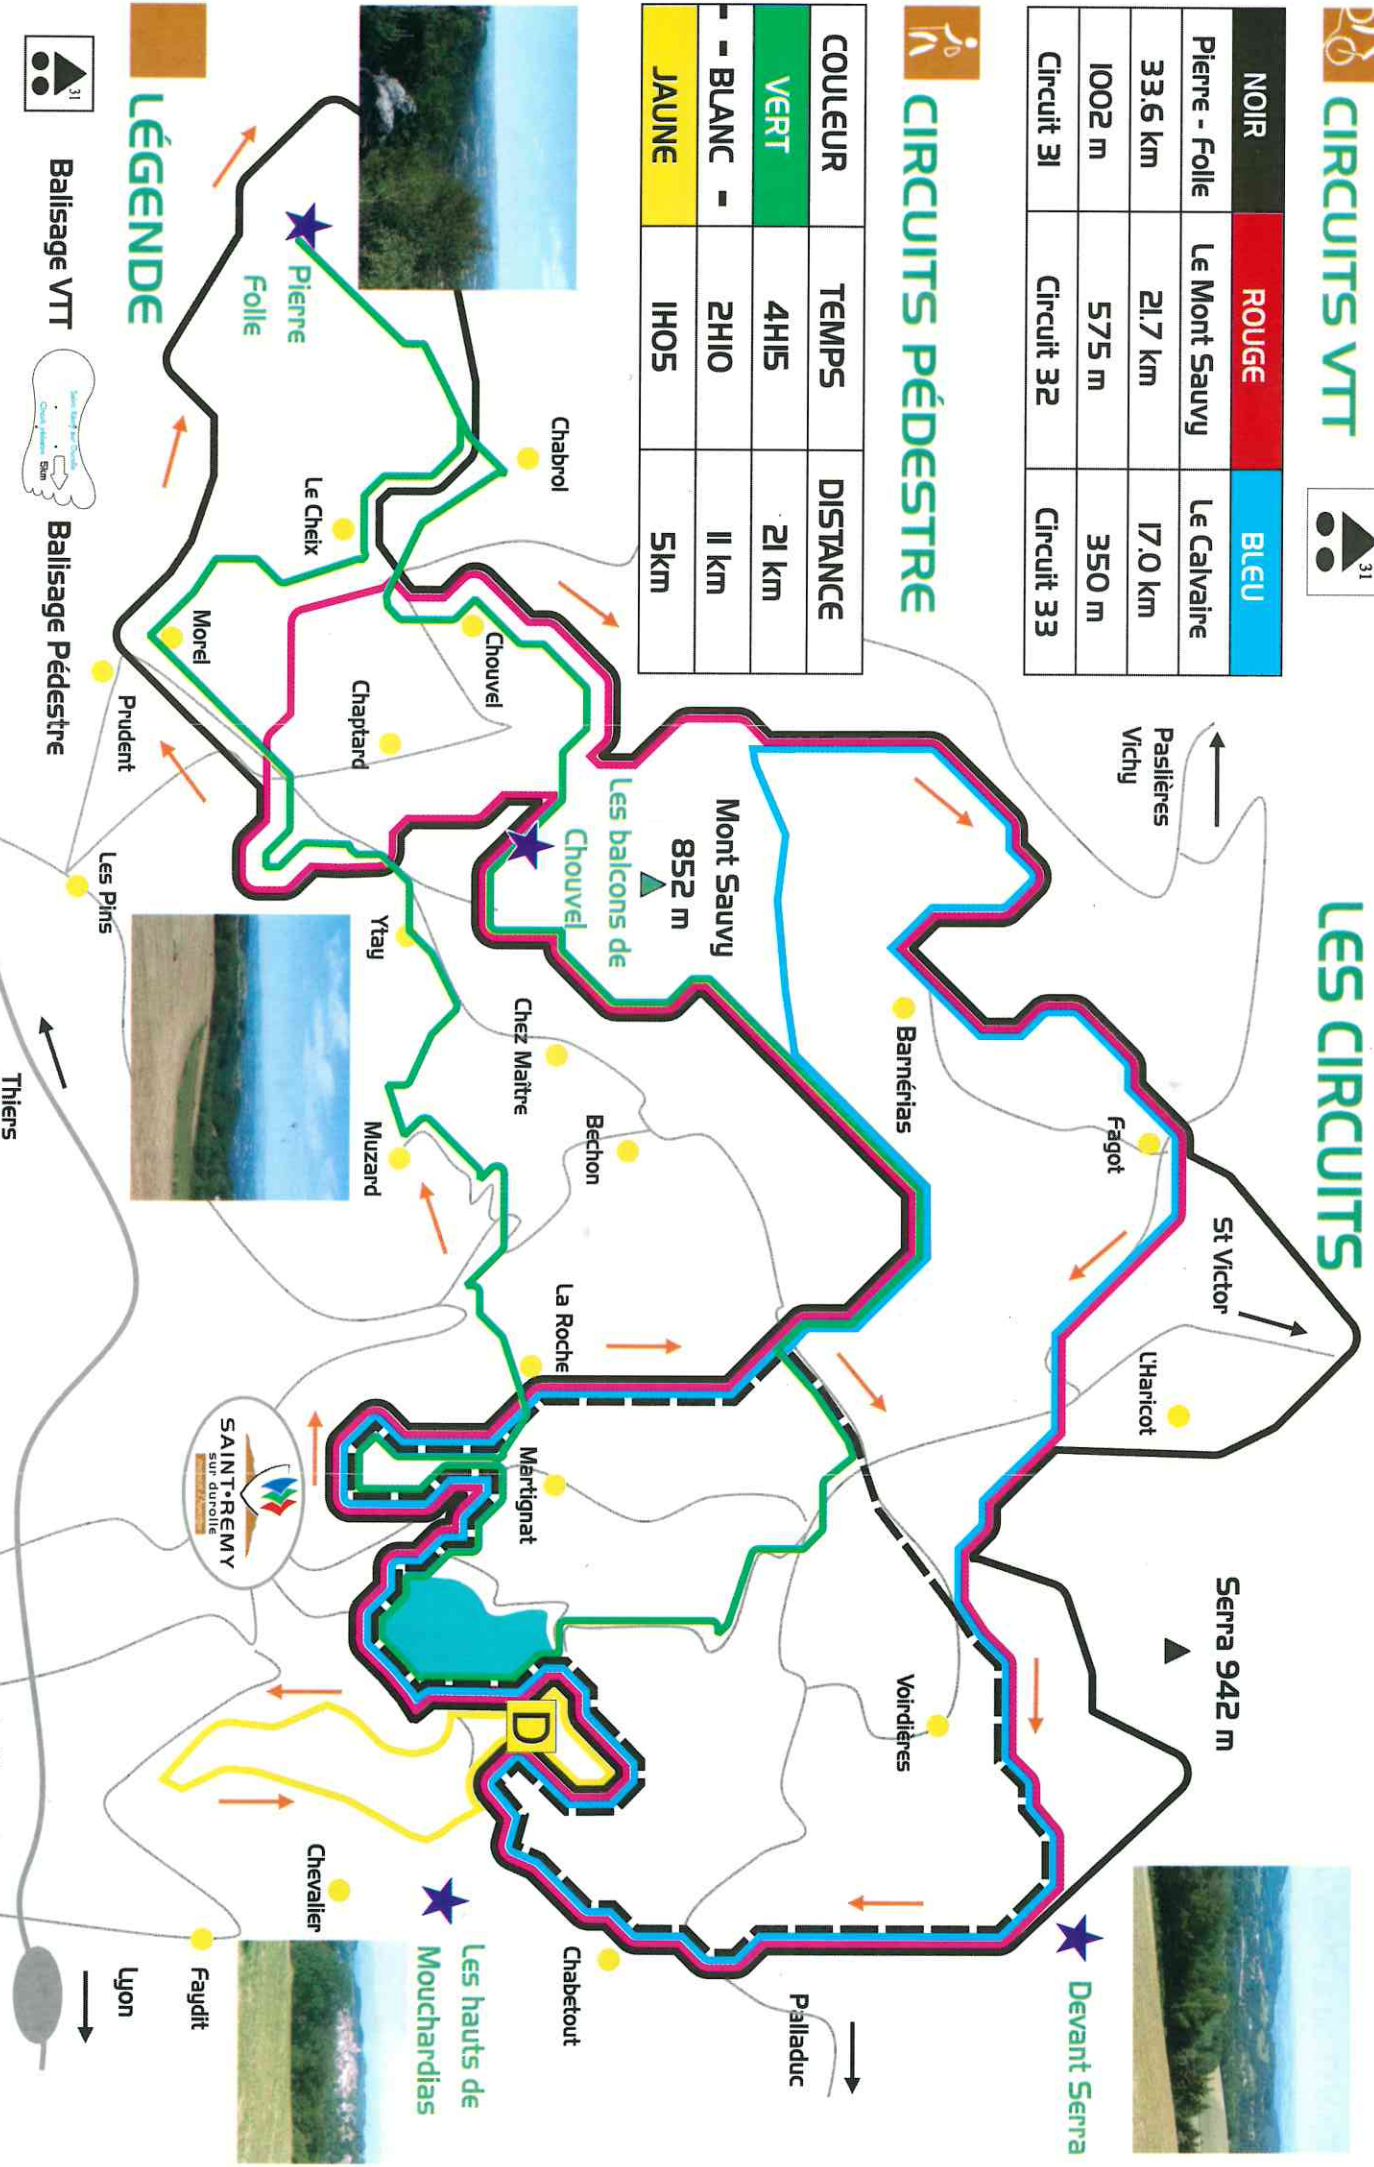

NOIR	ROUGE	BLEU
Pierre - Folle	Le Mont Sauvuy	Le Calvaire
33.6 km	21.7 km	17.0 km
1002 m	575 m	350 m
Circuit 31	Circuit 32	Circuit 33

CIRCUITS PÉDESTRE

COULEUR	TEMPS	DISTANCE
VERT	4H15	21 km
- - BLANC -	2H10	11 km
JAUNE	1H05	5 km

LES CIRCUITS

LÉGENDE

Balisage VTT

Balisage Pédestre

Sens des Circuits

Route

D

Départ des Circuits

Panorama